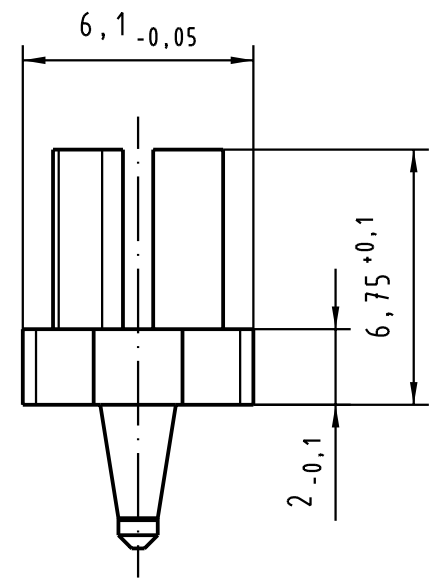

5 4 3 2 1

Farbe: RAL 1021 (Kadmiumgelb)
colour: RAL 1021 (cadmium yellow)

 All Dimensions in mm Original Size DIN A 4		Techn. Character.			Nicht tolerierte Maße/Free size tolerances IEC 61076-4-101	
			Dat.	Name	Maßstab/Scale 5 : 1	har-bus HM Kodiereinsatz (Code-Nr. 1278) für Federleiste har-bus HM coding key (code-no. 1278) for female connector
		Detail.	21.09.99	Hm		
		Insp.	21.09.99	Ko		
31206	10.09.02	Hage	Stand.			TB 17 79 000 0023
26904	10.11.99	Hm				
26858						
Mod.	Dat.	Name	HARTING Electronics GmbH & Co. KG D-32339 ESPELKAMP			Blatt/ page Sub.