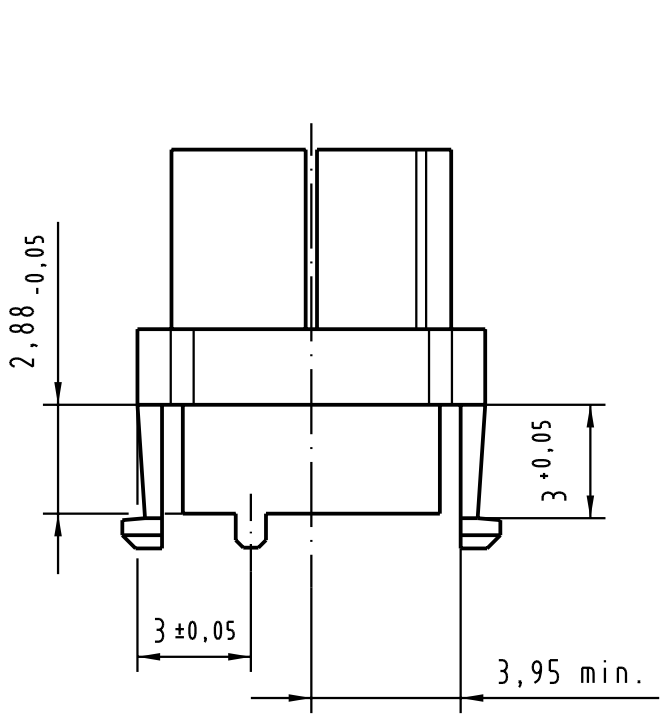

5 4 3 2 1

Farbe: RAL 1021 (Kadmiumgelb)
colour: RAL 1021 (cadmium yellow)

 All Dimensions in mm Original Size DIN A 4		Techn. Character.			Nicht tolerierte Maße/Free size tolerances IEC 61076-4-101	
			Dat.	Name	Maßstab/Scale 5 : 1	har-bus HM Kodiereinsatz (Code-Nr. 1278) für Federleiste har-bus HM coding key (code-no. 1278) for female connector
		Detail.	21.09.99	Hm		
		Insp.	21.09.99	Ko		
31206	10.09.02	Hage	Stand.			TB 17 79 000 0023
26904	10.11.99	Hm				
26858						
Mod.	Dat.	Name	HARTING Electronics GmbH & Co. KG D-32339 ESPELKAMP			Blatt/ page Sub.