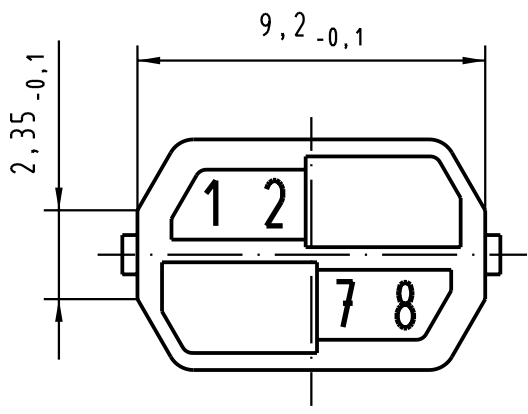

5 4 3 2 1

Farbe: RAL 1021 (Kadmiumgelb)
colour: RAL 1021 (cadmium yellow)

 All Dimensions in mm Original Size DIN A 4		Techn. Character.			Nicht tolerierte Maße/Free size tolerances IEC 61076-4-101	
			Dat.	Name	Maßstab/Scale 5 : 1	har-bus HM Kodiereinsatz (Code-Nr. 1278) für Federleiste har-bus HM coding key (code-no. 1278) for female connector
		Detail.	21.09.99	Hm		
		Insp.	21.09.99	Ko		
31206	10.09.02	Hage	Stand.			TB 17 79 000 0023
26904	10.11.99	Hm				
26858						
Mod.	Dat.	Name	HARTING Electronics GmbH & Co. KG D-32339 ESPELKAMP			Blatt/ page Sub.